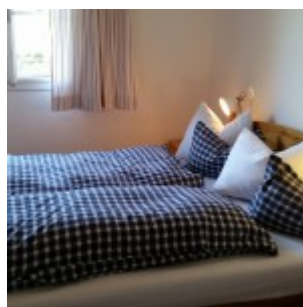

Ferienhaus Abtenau | Fischbach Alm und Apartment Schützingen

Unsere Quartiere sind individuell (auch tageweise) buchbar und vielfältig nutzbar, haben eine einzigartige Ambiente und sind hervorragend geeignet als „Rückzugsgebiete und aktive Erholungsräume“

Ferienhaus Abtenau | Fischbach Alm (für bis zu 10 Pers)

Ein altes Haus (ehemaliges Klein-Bauernhaus) in Abtenau – Salzburger Land. Idyllisch gelegen am Waldrand, bietet dieses Ferienhaus ein ideales Ambiente für Familien, kleine Gruppen und für Unternehmen als kreativer Arbeitsplatz für Meetings und Coachings.

Ferienhaus – Abtenau | Fischbach-Alm : Urlaub, Seminar & Meeting Location „Fischbach 49“. ...mehr infos: www.ferienhaus-abtenau.at

Jederzeit buchbar:

Das **Apartment Schützingen (2-4 Pers)** in Abtenau- Salzburger Land. Zentral gelegen mit toller Aussicht auf die Berge! Exklusiv und Gemütlich! www.apartment-schuetzinger.at