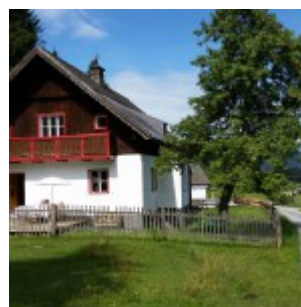

# Ferienhaus Abtenau | Fischbach Alm und Apartment Schützing

Unsere Quartiere sind individuell (auch tageweise) buchbar und vielfältig nutzbar, haben eine einzigartige Ambiente und sind hervorragend geeignet als „Rückzugsgebiete und aktive Erholungsräume“

## **Ferienhaus Abtenau | Fischbach Alm (für bis zu 10 Pers)**

Ein altes Haus (ehemaliges Klein-Bauernhaus) in Abtenau – Salzburger Land. Idyllisch gelegen am Waldrand, bietet dieses Ferienhaus ein ideales Ambiente für Familien, kleine Gruppen und für Unternehmen als kreativer Arbeitsplatz für Meetings und Coachings.

Ferienhaus – Abtenau | Fischbach-Alm : Urlaub, Seminar & Meeting Location „Fischbach 49“. ...mehr infos: [www.ferienhaus-abtenau.at](http://www.ferienhaus-abtenau.at)

Jederzeit buchbar:

Das **Apartment Schützing (2-4 Pers)** in Abtenau- Salzburger Land. Zentral gelegen mit toller Aussicht auf die Berge! Exklusiv und Gemütlich! [www.apartment-schuetzinger.at](http://www.apartment-schuetzinger.at)