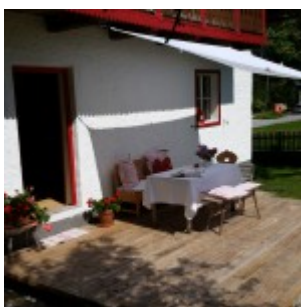

Ferienhaus Abtenau | Fischbach Alm und Apartment Schützing

Unsere Quartiere sind individuell (auch tageweise) buchbar und vielfältig nutzbar, haben eine einzigartige Ambiente und sind hervorragend geeignet als „Rückzugsgebiete und aktive Erholungsräume“

Ferienhaus Abtenau | Fischbach Alm (für bis zu 10 Pers)

Ein altes Haus (ehemaliges Klein-Bauernhaus) in Abtenau – Salzburger Land. Idyllisch gelegen am Waldrand, bietet dieses Ferienhaus ein ideales Ambiente für Familien, kleine Gruppen und für Unternehmen als kreativer Arbeitsplatz für Meetings und Coachings.

Ferienhaus – Abtenau | Fischbach-Alm : Urlaub, Seminar & Meeting Location „Fischbach 49“. ...mehr infos: www.ferienhaus-abtenau.at

Jederzeit buchbar:

Das **Apartment Schützing (2-4 Pers)** in Abtenau- Salzburger Land. Zentral gelegen mit toller Aussicht auf die Berge! Exklusiv und Gemütlich! www.apartment-schuetzinger.at