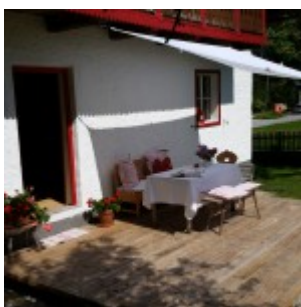

Ferienhaus Abtenau | Fischbach Alm und Apartment Schützingen

Unsere Quartiere sind individuell (auch tageweise) buchbar und vielfältig nutzbar, haben eine einzigartige Ambiente und sind hervorragend geeignet als „Rückzugsgebiete und aktive Erholungsräume“

Ferienhaus Abtenau | Fischbach Alm (für bis zu 10 Pers)

Ein altes Haus (ehemaliges Klein-Bauernhaus) in Abtenau – Salzburger Land. Idyllisch gelegen am Waldrand, bietet dieses Ferienhaus ein ideales Ambiente für Familien, kleine Gruppen und für Unternehmen als kreativer Arbeitsplatz für Meetings und Coachings.

Ferienhaus – Abtenau | Fischbach-Alm : Urlaub, Seminar & Meeting Location „Fischbach 49“. ...mehr infos: www.ferienhaus-abtenau.at

Jederzeit buchbar:

Das **Apartment Schützingen (2-4 Pers)** in Abtenau- Salzburger Land. Zentral gelegen mit toller Aussicht auf die Berge! Exklusiv und Gemütlich! www.apartment-schuetzinger.at