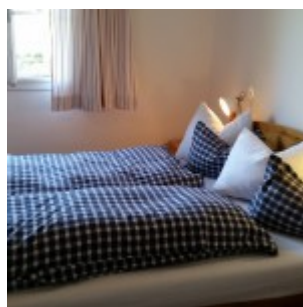

Ferienhaus Abtenau | Fischbach Alm und Apartment Schützing

Unsere Quartiere sind individuell (auch tageweise) buchbar und vielfältig nutzbar, haben eine einzigartige Ambiente und sind hervorragend geeignet als „Rückzugsgebiete und aktive Erholungsräume“

Ferienhaus Abtenau | Fischbach Alm (für bis zu 10 Pers)

Ein altes Haus (ehemaliges Klein-Bauernhaus) in Abtenau – Salzburger Land. Idyllisch gelegen am Waldrand, bietet dieses Ferienhaus ein ideales Ambiente für Familien, kleine Gruppen und für Unternehmen als kreativer Arbeitsplatz für Meetings und Coachings.

Ferienhaus – Abtenau | Fischbach-Alm : Urlaub, Seminar & Meeting Location „Fischbach 49“. ...mehr infos: www.ferienhaus-abtenau.at

Jederzeit buchbar:

Das **Apartment Schützing (2-4 Pers)** in Abtenau- Salzburger Land. Zentral gelegen mit toller Aussicht auf die Berge! Exklusiv und Gemütlich! www.apartment-schuetzinger.at